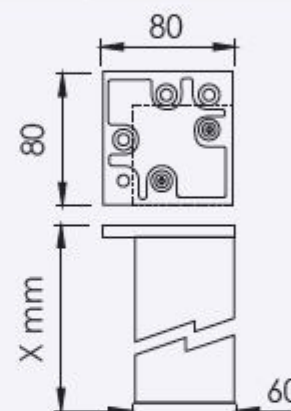

Para mesa  
ver pág. 59

Opcional:  
Reguladores  
en pág. 46-47

			
ARZ60.100.AM	ARZ60.100.AB	ARZ60.100.AX	25
ARZ60.120.AM	ARZ60.120.AB	ARZ60.120.AX	
ARZ60.150.AM	ARZ60.150.AB	ARZ60.150.AX	
ARZ60.160.AM	ARZ60.160.AB	ARZ60.160.AX	
ARZ60.200.AM	ARZ60.200.AB	ARZ60.200.AX	

X = 100/120/150  
160/200 mm

Medidas largas  
en pág.11

AM Anodizado Mate  
Matt Anodized

 AB Anodizado Brillo  
Bright Anodized

 AX Anodizado Inox  
Inox Look

**Posibilidad de fabricar cualquier medida y/o acabado**  
Possibility of any kind of finish and size.