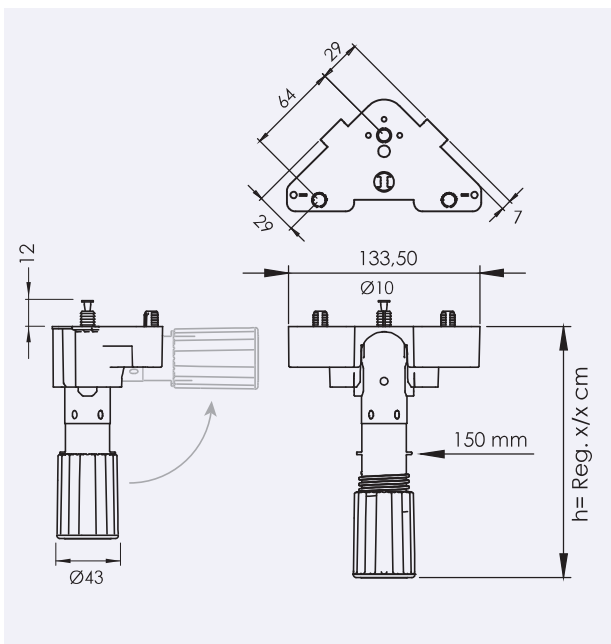

Pata niveladora plegable · COCINA
Plinth feet · KITCHEN

Model. **BOSS**

ABS

Plegable/ Foldable

Ref.		4x
BOSS.13/17	100	100(4x25)

BOSS.13/17.D10	100	
----------------	-----	--

BOSS.13/17.3D10	100	
-----------------	-----	--

Ref.		
T.BOSS	4x40 mm	8x

Pata plegable ubicable en el módulo.
Foldable and adjustable feet.