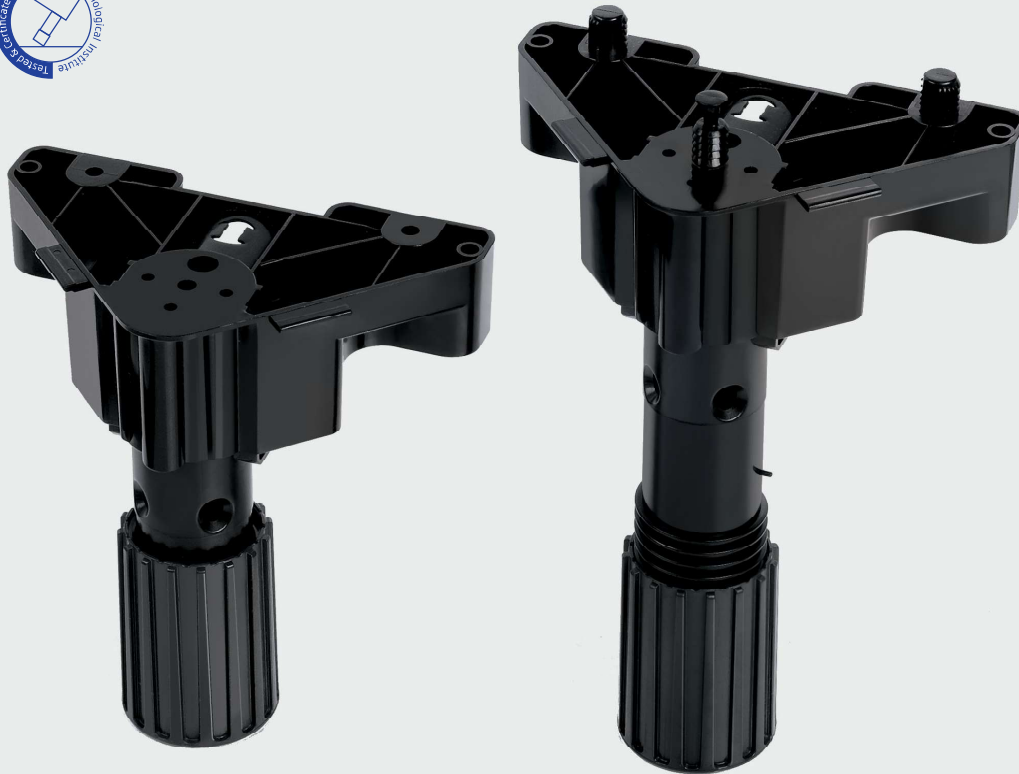

Pata niveladora plegable · COCINA
Plinth feet · KITCHEN

Model. **BOSS**

ABS

Plegable/ Foldable

Ref.		4x
BOSS.13/17	100	100(4x25)

BOSS.13/17.D10	100	
----------------	-----	--

BOSS.13/17.3D10	100	
-----------------	-----	--

Ref.		
T.BOSS	4x40 mm	8x

Pata plegable ubicable en el módulo.
Foldable and adjustable feet.