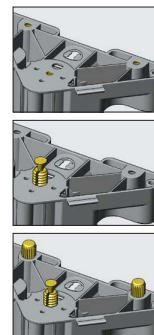

Pata niveladora plegable · COCINA
Plinth feet · KITCHEN

Model. **BOSS**

ABS

Plegable/ Foldable

Ref.		4x
BOSS.13/17	100	100(4x25)

BOSS.13/17.D10	100	
----------------	-----	--

BOSS.13/17.3D10	100	
-----------------	-----	--

Ref.		
T.BOSS	4x40 mm	8x

Pata plegable ubicable en el módulo.
Foldable and adjustable feet.