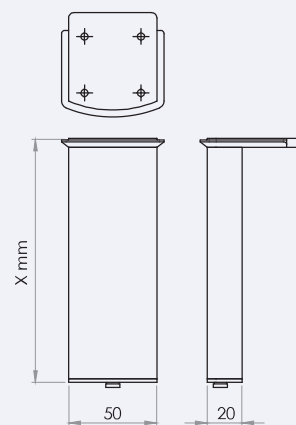

Patas Decorativas de Aluminio Anodizado para Mueble

Aluminium Furniture Feet

Mod. **CURVE**

ALU

Regulador
Incluido.

■	■	■	📦
CRV.100.AM	CRV.100.AB	CRV.100.AX	100
CRV.120.AM	CRV.120.AB	CRV.120.AX	
CRV.150.AM	CRV.150.AB	CRV.150.AX	
CRV.160.AM	CRV.160.AB	CRV.160.AX	
CRV.200.AM	CRV.200.AB	CRV.200.AX	
CRV.300.AM	CRV.300.AB	CRV.300.AX	
CRV.400.AM	CRV.400.AB	CRV.400.AX	

X = 100/120/150/160
200/300/400 mm

Regulador en la base
de hasta 5 mm/
Regulation up to 5 mm