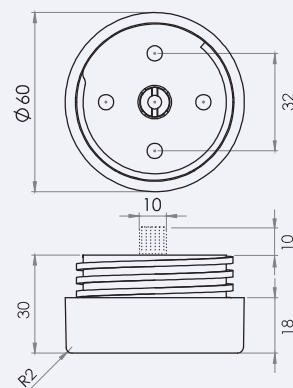

## Adjustable Decorative Furniture Foot

Model. **EPR**

ABS

			200
EPR60.18.AL	EPR60.18.AL.D10	EP60.18.AL	
EPR60.18.CB	EPR60.18.CB.D10	EP60.18.CB	
EPR60.18.IX	EPR60.18.IX.D10	EP60.18.PIX	
EPR60.18.CH	EPR60.18.CH.D10	EP60.18.CH	
EPR60.18.DG	EPR60.18.DG.D10	EP60.18.DG	

- AL **Aluminio**  
Aluminium Look
- CB **Cromo Brillo**  
Polished Chrome
- IX **Inox**  
Inox Look
- CH **Champagne**  
Champagne Look
- DG **Gris inyección**  
Injection Grey