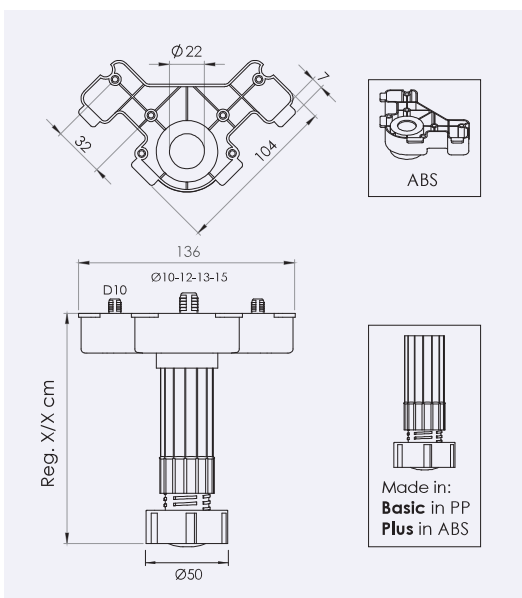

Ref.PLUS ABS

HULKE

Ref.BASIC PP

Ref.PLUS ABS

4x

HULKB.8/10	HULKP.8/10	200	100(4x25)
HULKB.10/13	HULKP.10/13		
HULKB.13/19	HULKP.13/19		

HULKB.8/10.D10	HULKP.8/10.D10	200	100(4x25)
HULKB.10/13.D10	HULKP.10/13.D10		
HULKB.13/19.D10	HULKP.13/19.D10		
HULKB.8/10.D12	HULKP.8/10.D12		
HULKB.10/13.D12	HULKP.10/13.D12		
HULKB.13/19.D12	HULKP.13/19.D12		
HULKB.8/10.D13	HULKP.8/10.D13		
HULKB.10/13.D13	HULKP.10/13.D13		
HULKB.13/19.D13	HULKP.13/19.D13		
HULKB.8/10.D15	HULKP.8/10.D15		
HULKB.10/13.D15	HULKP.10/13.D15		
HULKB.13/19.D15	HULKP.13/19.D15		

HULKB.8/10.3D10	HULKP.8/10.3D10	200	100(4x25)
HULKB.10/13.3D10	HULKP.10/13.3D10		
HULKB.13/19.3D10	HULKP.13/19.3D10		

Ref

T.HULKE 4x40 mm 16x

Pata adecuada para cualquier necesidad mecánica (alzamiento lateral de muebles pesados).

Perfect for any mechanical needs (Side raiseness of heavy kitchen cabinets).