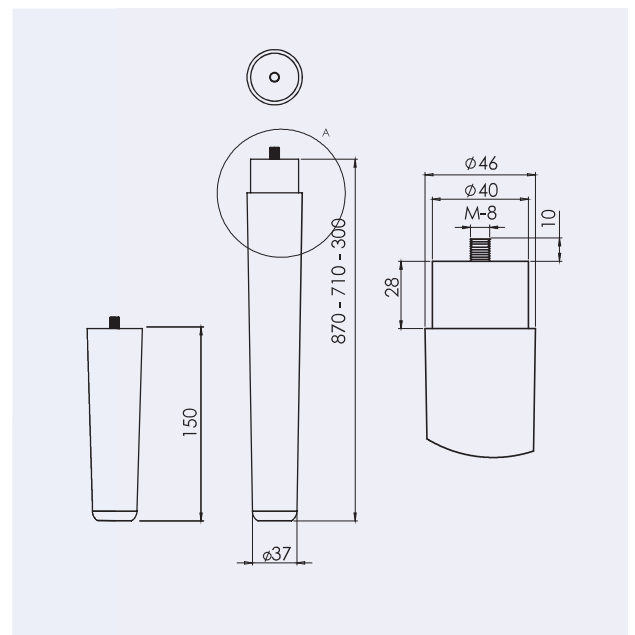

Patas de Madera

Wooden legs

Model. **NOORDIK 1**

WOOD

*La pata blanca se suministra con plato blanco y la haya en negro. Si se desea cambiar informar al hacer el pedido.

pata inclinada

NOORDIK1.150.BL	NOORDIK1.150.HA	100
NOORDIK1.300.BL	NOORDIK1.300.HA	100
NOORDIK1.710.BL	NOORDIK1.710.HA	100
NOORDIK1.870.BL	NOORDIK1.870.HA	100

pata recta

NOORDIK1R.150.BL	NOORDIK1R.150.HA	100
NOORDIK1R.300.BL	NOORDIK1R.300.HA	100
NOORDIK1R.710.BL	NOORDIK1R.710.HA	100
NOORDIK1R.870.BL	NOORDIK1R.870.HA	100

Patas de Madera

Wooden legs

Model. **NOORDIK 2**

WOOD

*La pata blanca se suministra con plato blanco y la haya en negro. Si se desea cambiar informar al hacer el pedido.

pata inclinada

NOORDIK2.150.BL	NOORDIK2.150.HA	100
NOORDIK2.300.BL	NOORDIK2.300.HA	100
NOORDIK2.710.BL	NOORDIK2.710.HA	100
NOORDIK2.870.BL	NOORDIK2.870.HA	100