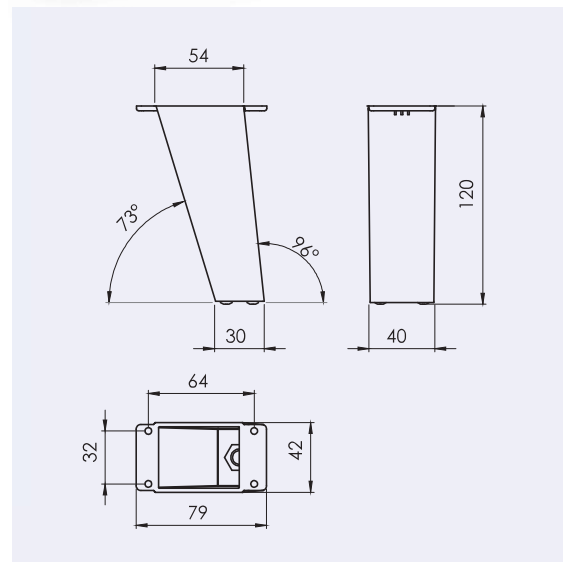

CS_Sambeat Colours: Consultar pedido mínimo

RJ VE RS AZ MO NJ MG

Wood & Retro Finish. Consultar Available on request

AL **Aluminio** Aluminium Look   CB **Cromo Brillo** Polished Chrome   IX **Inox** Inox Look   BL **Blanco** White   NE **Negro** Black