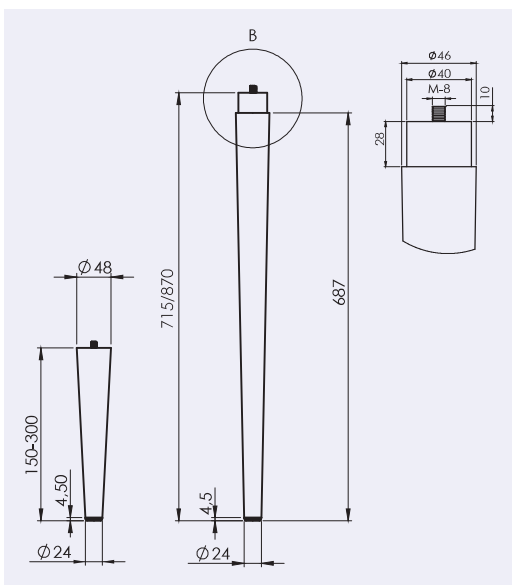

Patas de Madera

Wooden legs

Model. **NOORDIK 2**

WOOD

*La pata blanca se suministra con plato blanco y la haya en negro. Si se desea cambiar informar al hacer el pedido.

pata inclinada

NOORDIK2.150.BL	NOORDIK2.150.HA	100
NOORDIK2.300.BL	NOORDIK2.300.HA	100
NOORDIK2.710.BL	NOORDIK2.710.HA	100
NOORDIK2.870.BL	NOORDIK2.870.HA	100

pata recta

NOORDIK2R.150.BL	NOORDIK2R.150.HA	100
NOORDIK2R.300.BL	NOORDIK2R.300.HA	100
NOORDIK2R.710.BL	NOORDIK2R.710.HA	100
NOORDIK2R.870.BL	NOORDIK2R.870.HA	100