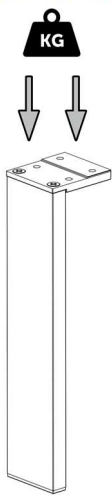

# Patas Decorativas de Aluminio Anodizado para Mueble

Aluminium Furniture Feet

Model. **LAILA**

ALU

**NEW!**

Model. **LAIN**

ALU

ALTA RESISTENCIA

## Aluminium Furniture Feet

Model. **LAILA** (ALU)

■	■		100
LAILA40/10.45.AM	LAILA40/10.45.AB	LAILA40.45.AX	
LAILA40/10.50.AM	LAILA40/10.50.AB	LAILA40.50.AX	
LAILA40/10.60.AM	LAILA40/10.60.AB	LAILA40.60.AX	
LAILA40/10.70.AM	LAILA40/10.70.AB	LAILA40.70.AX	
LAILA40/10.80.AM	LAILA40/10.80.AB	LAILA40.80.AX	
LAILA40/10.100.AM	LAILA40/10.100.AB	LAILA40.100.AX	
LAILA40/10.120.AM	LAILA40/10.120.AB	LAILA40.120.AX	
LAILA40/10.150.AM	LAILA40/10.150.AB	LAILA40.150.AX	
LAILA40/10.200.AM	LAILA40/10.200.AB	LAILA40.200.AX	

\* También disponible en 50/10 mm

Model. **LAIN** (ALU)

■	■		100
LAIN40/10.45.AM	LAIN40/10.45.AB	LAIN40/10.45.AX	
LAIN40/10.50.AM	LAIN40/10.50.AB	LAIN40/10.50.AX	
LAIN40/10.60.AM	LAIN40/10.60.AB	LAIN40/10.60.AX	
LAIN40/10.70.AM	LAIN40/10.70.AB	LAIN40/10.70.AX	
LAIN40/10.80.AM	LAIN40/10.80.AB	LAIN40/10.80.AX	
LAIN40/10.100.AM	LAIN40/10.100.AB	LAIN40/10.100.AX	
LAIN40/10.120.AM	LAIN40/10.120.AB	LAIN40/10.120.AX	
LAIN40/10.150.AM	LAIN40/10.150.AB	LAIN40/10.150.AX	
LAIN40/10.200.AM	LAIN40/10.200.AB	LAIN40/10.200.AX	