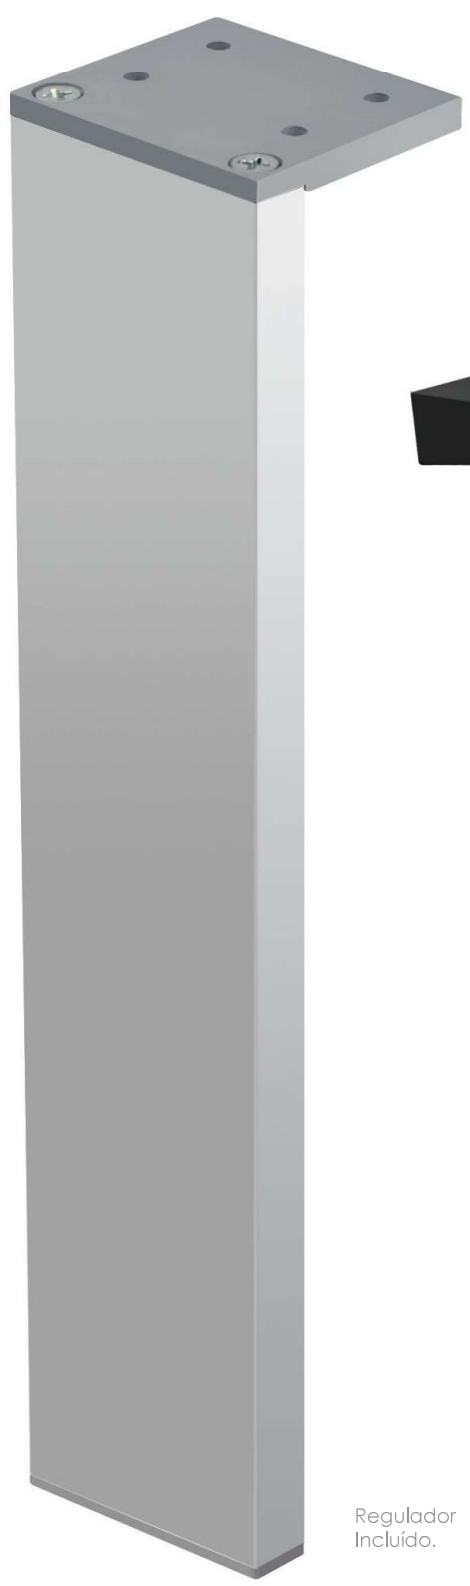

Acabados especiales

Regulador Incluido.