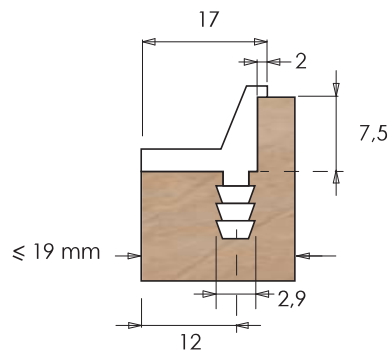

Perfilería de Aluminio · Serie PERFLA: MECANIZAR

Aluminium profile · Perfla Series

*ver medidas estándar en pág.104/ See standard sizes in page 104

Model. **VALLE.TIR** (ALU)

Tirador encastrable en puerta

	VALLE.TIR.AB	3 MTS	15 MTS
	VALLE.TIR.AM	4 MTS	20 MTS
	VALLE.TIR.AX		
	VALLE.TIR.BL		
	VALLE.TIR.NE		
	VALLE.TIR.CHN		

PERFLA.17A

Model. **PERFLA 17** (ALU)

NEW!

✓ **Diseño optimizado/ Optimized design:**
Sin problemas en mecanizado. Avoid mechanising problems.
Evita absorción de humedad. Avoid moisture problems.

*ver medidas estándar en pág.104/ See standard sizes in page 104

▲ Model. **PERFILA 6** (ALU)

Model. **PERFILA 10** (ALU)

*Terminales disponibles a juego

*ver medidas estándar en pág.104/ See standard sizes in page 104