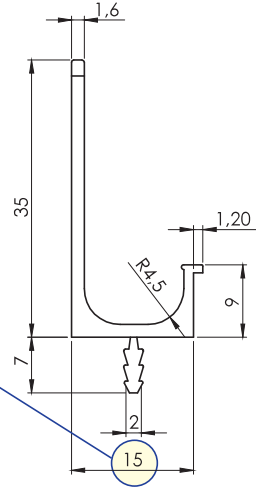

PERFLA.17A