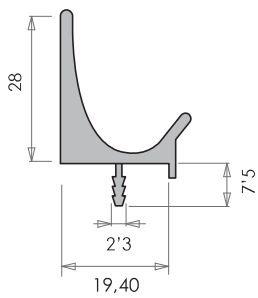

	VALLE.TIR.AB	3 MTS	15 MTS
	VALLE.TIR.AM	4 MTS	20 MTS
	VALLE.TIR.AX		
	VALLE.TIR.BL		
	VALLE.TIR.NE		
	VALLE.TIR.CHN		

PERFLA.17A

Model. **PERFLA 17** (ALU)

NEW!

✓ **Diseño optimizado/ Optimized design:**
Sin problemas en mecanizado. Avoid mechanising problems.
Evita absorción de humedad. Avoid moisture problems.

*ver medidas estándar en pág.104/ See standard sizes in page 104

▲ Model. **PERFILA 6** (ALU)

Model. **PERFILA 10** (ALU)

*Terminales disponibles a juego

*ver medidas estándar en pág.104/ See standard sizes in page 104