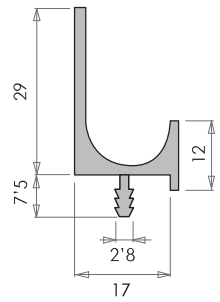

	VALLE.TIR.AB	3 MTS	15 MTS
	VALLE.TIR.AM	4 MTS	20 MTS
	VALLE.TIR.AX		
	VALLE.TIR.BL		
	VALLE.TIR.NE		
	VALLE.TIR.CHN		

PERFLA.17A

Model. **PERFLA 17** (ALU)

NEW!

✓ **Diseño optimizado/ Optimized design:**
Sin problemas en mecanizado. Avoid mechanising problems.
Evita absorción de humedad. Avoid moisture problems.

*ver medidas estándar en pág.104/ See standard sizes in page 104

▲ Model. **PERFILA 6** (ALU)

Model. **PERFILA 10** (ALU)

*Terminales disponibles a juego

*ver medidas estándar en pág.104/ See standard sizes in page 104