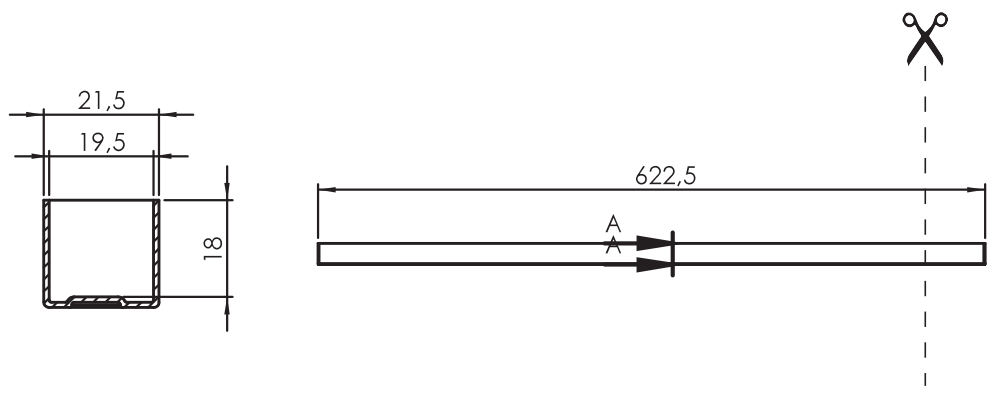

Accesorios Cocina · Mueble exterior · EMBELLECEDOR LATERAL MUEBLE
 Kitchen Accessories · ABS Cover side cabinet

Model. **PTL** ABS

	PTL.19.AL	PTL.21.AL	 10
	PTL.19.IX	PTL.21.IX	
	PTL.19.BL	PTL.21.BL	

Recortables a cualquier medida
 Possibility to cut for adapting to any size