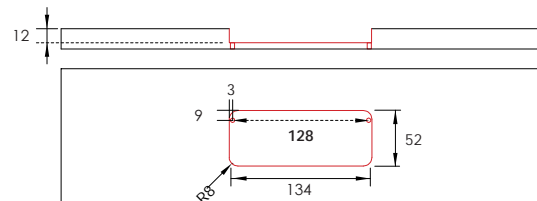

■ APL17B.AL   □ APL17B.CB   ■ APL17B.IX   ■ APL17B.CS*   📦 75