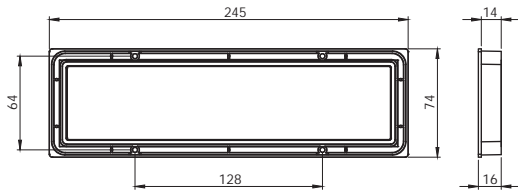

Model. **APL43**

ABS

APL43.AL
  APL43.CB
  APL43.IX
  APL43.CS\*
  100

**Tirador ABS EMBUTIR**  
ABS BUILT IN cabinet handles

Model. **APL 56**

ABS

NEW!

FONDO COMBINABLE  
CON CANTO DE PVC  
DE 60x230x1 mm