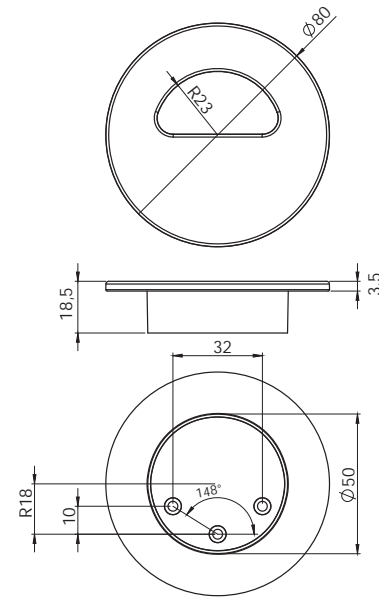

Model. **APL51**

ABS

APL51.AL	APL51.CB	APL51.IX	APL51.CS*	100
----------	----------	----------	-----------	-----

También  
para embutir

Model. **APL44**

ABS

APL44.AL
  APL44.CB
  APL44.IX
  APL44.CS\*
  100

Model. **APL43**

ABS

APL43.AL
  APL43.CB
  APL43.IX
  APL43.CS\*
  100

**Tirador ABS EMBUTIR**  
ABS BUILT IN cabinet handles

Model. **APL 56**

ABS

NEW!

FONDO COMBINABLE  
CON CANTO DE PVC  
DE 60x230x1 mm