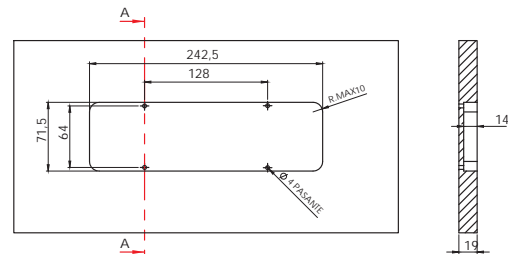

Model. **APL43**

ABS

APL43.AL
  APL43.CB
  APL43.IX
  APL43.CS\*
  100

**Tirador ABS EMBUTIR**  
ABS BUILT IN cabinet handles

Model. **APL 56**

ABS

NEW!

FONDO COMBINABLE  
CON CANTO DE PVC  
DE 60x230x1 mm