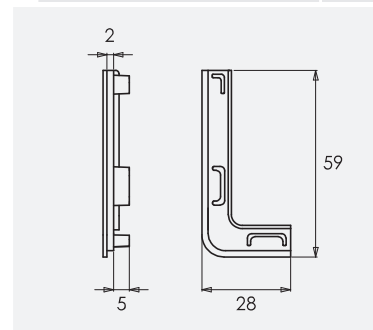

Accesorios Terminales para Valle Horizontal/ REMATE CORTE RECTO

Juego Terminales Plásticos

Model. **VALLE.TLC** L Cerrada Interior (ABS)

	VALLE.TLC.AM	25
	VALLE.TLC.AB	
	VALLE.TLC.AX	
	VALLE.TLC.BL	
	VALLE.TLC.NE	

Model. **VALLE.TLA** L Abierta Exterior

ABS

■	VALLE.T.AM	25
■	VALLE.TLA.AB	
■	VALLE.TLA.AX	
□	VALLE.TLA.BL	
■	VALLE.TLA.NE	

 Model. **VALLE.TCC** C Cerrada Interior

ABS

■	VALLE.TCC.AM	25
■	VALLE.TCC.AB	
■	VALLE.TCC.AX	
□	VALLE.TCC.BL	
■	VALLE.TCC.NE	

 Model. **VALLE.TCA** C Abierta Exterior

ABS

■	VALLE.T.AM	25
■	VALLE.TLA.AB	
■	VALLE.TLA.AX	
□	VALLE.TLA.BL	
■	VALLE.TLA.NE	

■ AM Anodizado Mate Matt Anodized	■ AB Anodizado Brillo Bright Anodized	■ AX Anodizado Inox Inox Anodized	□ BL Blanco White	■ NE Negro Black
--------------------------------------	--	--------------------------------------	----------------------	---------------------