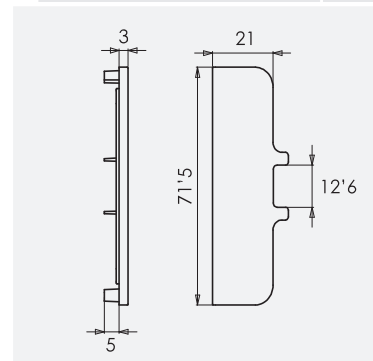

Model. **VALLE.TLA** L Abierta Exterior

ABS

■	VALLE.T.AM	25
■	VALLE.TLA.AB	
■	VALLE.TLA.AX	
□	VALLE.TLA.BL	
■	VALLE.TLA.NE	

 Model. **VALLE.TCC** C Cerrada Interior

ABS

■	VALLE.TCC.AM	25
■	VALLE.TCC.AB	
■	VALLE.TCC.AX	
□	VALLE.TCC.BL	
■	VALLE.TCC.NE	

 Model. **VALLE.TCA** C Abierta Exterior

ABS

■	VALLE.T.AM	25
■	VALLE.TLA.AB	
■	VALLE.TLA.AX	
□	VALLE.TLA.BL	
■	VALLE.TLA.NE	

■ AM Anodizado Mate Matt Anodized	■ AB Anodizado Brillo Bright Anodized	■ AX Anodizado Inox Inox Anodized	□ BL Blanco White	■ NE Negro Black
--------------------------------------	--	--------------------------------------	----------------------	---------------------