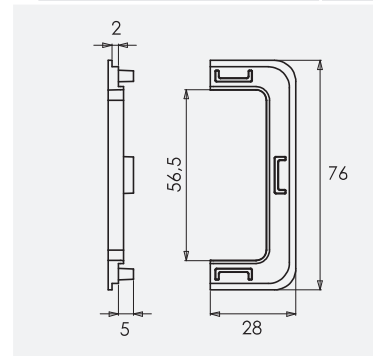

Model. **VALLE.TLA** L Abierta Exterior

ABS

■	VALLE.T.AM	25
■	VALLE.TLA.AB	
■	VALLE.TLA.AX	
□	VALLE.TLA.BL	
■	VALLE.TLA.NE	

 Model. **VALLE.TCC** C Cerrada Interior

ABS

■	VALLE.TCC.AM	25
■	VALLE.TCC.AB	
■	VALLE.TCC.AX	
□	VALLE.TCC.BL	
■	VALLE.TCC.NE	

 Model. **VALLE.TCA** C Abierta Exterior

ABS

■	VALLE.T.AM	25
■	VALLE.TLA.AB	
■	VALLE.TLA.AX	
□	VALLE.TLA.BL	
■	VALLE.TLA.NE	

■ AM Anodizado Mate Matt Anodized	■ AB Anodizado Brillo Bright Anodized	■ AX Anodizado Inox Inox Anodized	□ BL Blanco White	■ NE Negro Black
--------------------------------------	--	--------------------------------------	----------------------	---------------------