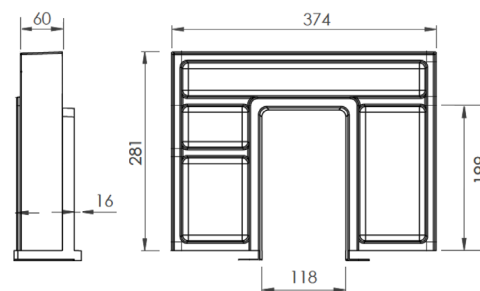

• ANT Antracita

• BL Blanco

• CR Crema

5 Acabados disponibles
Material: ABS
Tacto Seda
Inyección de Plástico.

Referencias.Trasera de 12 ó 16 mm:

OMEGA12-T12. MK  acabado Moka

OMEGA12-T16. MK

C/ Ciudad de Sevilla, 46 Pol. Ind. Fuente del Jarro 46988 Paterna (Valencia) SPAIN
Tel. (+34) 96 132 26 14 Fax. (+34) 96 132 39 25 www.sambeat.com