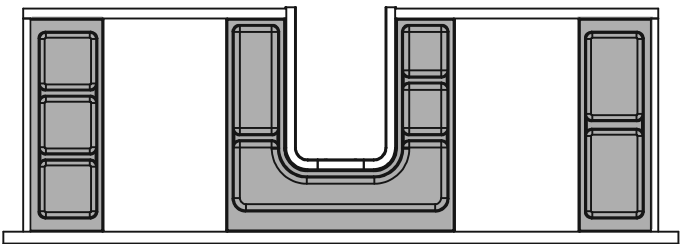

OMEGA8/5.BL OMEGA8/5.GR OMEGA8/5.ANT

Accesorios de Baño · Combinaciones según dimensiones cajón
 Bathroom Accessories · Combination according drawer size

MUEBLE DE 60 CM

MUEBLE DE 70 CM

MUEBLE DE 80 CM

MUEBLE DE 90 CM

MUEBLE DE 100 ó 110 CM

- 1000
- 1100

Posibilidad de Corte 30 mm

Accesorios Baño · SALVASIFÓN
 Bathroom Accessories · Siphon protector

Model. **ΩMEGA-1**

ABS

- OMEGA1.BL
 OMEGA1.GR
 OMEGA1.ANT

Mecanizado del mueble: