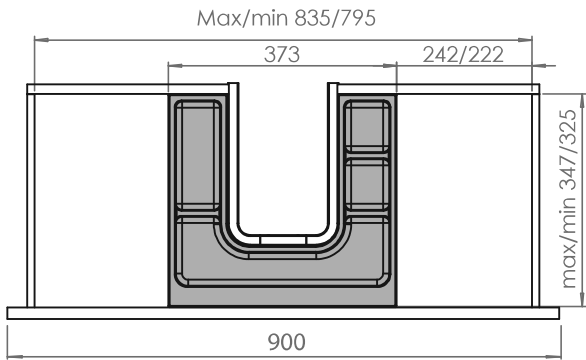

OMEGA8/5.BL OMEGA8/5.GR OMEGA8/5.ANT

Accesorios de Baño · Combinaciones según dimensiones cajón
 Bathroom Accessories · Combination according drawer size

MUEBLE DE 60 CM

MUEBLE DE 70 CM

MUEBLE DE 80 CM

MUEBLE DE 90 CM

MUEBLE DE 100 ó 110 CM

- 1000
- 1100

Posibilidad de Corte 30 mm

Accesorios Baño · SALVASIFÓN
 Bathroom Accessories · Siphon protector

Model. **ΩMEGA-1**

ABS

- OMEGA1.BL
 OMEGA1.GR
 OMEGA1.ANT

Mecanizado del mueble: