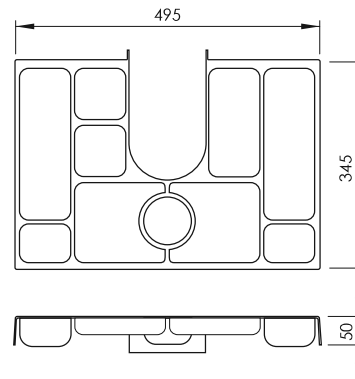

OMEGA8/5.BL OMEGA8/5.GR OMEGA8/5.ANT

Accesorios de Baño · Combinaciones según dimensiones cajón
 Bathroom Accessories · Combination according drawer size

MUEBLE DE 60 CM

MUEBLE DE 70 CM

MUEBLE DE 80 CM

MUEBLE DE 90 CM

ABS

OMEGA4.BL

OMEGA4.GR

OMEGA4.ANT

Mecanizado del mueble:

Válido para cualquier módulo por sus solapas laterales. Un solo stock
 Valid for any module due to its side flaps. Only one stock

Accesorios Baño · ORGANIZADORES SALVASIFÓN
Bathroom Accessories · Siphon protector organizer