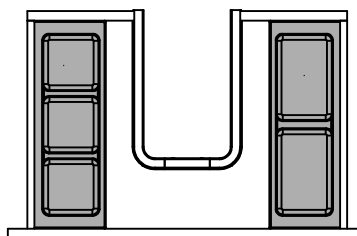

Model. **ΩMEGA-8/2** (ABS)

OMEGA8/2.BL OMEGA8/2.GR OMEGA8/2.ANT

Model. **ΩMEGA-8/4** (ABS)

OMEGA8/4.BL OMEGA8/4.GR OMEGA8/4.ANT

Model. **ΩMEGA-8/3** (ABS)

OMEGA8/3.BL OMEGA8/3.GR OMEGA8/3.ANT

Model. **ΩMEGA-8/5** (ABS)

OMEGA8/5.BL OMEGA8/5.GR OMEGA8/5.ANT

Accesorios de Baño · Combinaciones según dimensiones cajón
 Bathroom Accessories · Combination according drawer size

MUEBLE DE 60 CM

MUEBLE DE 70 CM

MUEBLE DE 80 CM

MUEBLE DE 90 CM