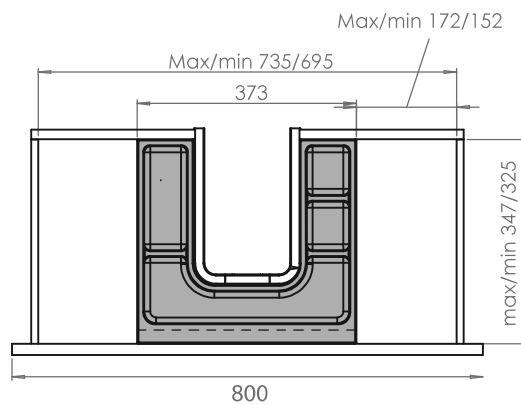

OMEGA8/5.BL OMEGA8/5.GR OMEGA8/5.ANT

Accesorios de Baño · Combinaciones según dimensiones cajón
 Bathroom Accessories · Combination according drawer size

MUEBLE DE 60 CM

MUEBLE DE 70 CM

MUEBLE DE 80 CM

MUEBLE DE 90 CM

MUEBLE DE 100 ó 110 CM

- 1000
- 1100

Posibilidad de Corte 30 mm

Accesorios Baño · SALVASIFÓN
 Bathroom Accessories · Siphon protector

Model. **ΩMEGA-1**

ABS

- OMEGA1.BL
 OMEGA1.GR
 OMEGA1.ANT

Mecanizado del mueble: