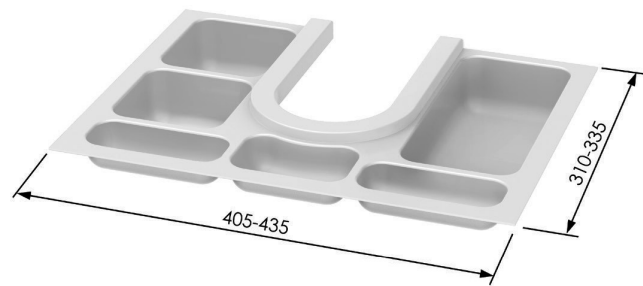

Model. **OMEGA-5** (ABS)

- OMEGA5.BL
- OMEGA5.GR
- OMEGA5.ANT

Accesorios Baño · ORGANIZADORES SALVASIFÓN

Bathroom Accessories · Siphon protector organizer

Model. **OMEGA-7**

ABS

Compatible con Omega1

OMEGA7.50.BL	OMEGA7.50.GR	OMEGA7.50.ANT
OMEGA7.60.BL	OMEGA7.60.GR	OMEGA7.60.ANT
OMEGA7.70.BL	OMEGA7.70.GR	OMEGA7.70.ANT
OMEGA7.80.BL	OMEGA7.80.GR	OMEGA7.80.ANT
OMEGA7.90.BL	OMEGA7.90.GR	OMEGA7.90.ANT
OMEGA7.100.BL	OMEGA7.100.GR	OMEGA7.100.ANT

Possibilidad de fabricar cualquier medida y/o acabado
Possibility of any kind of finish and size.

OMEGA7.50

OMEGA7.60

OMEGA7.70

Accesorios Baño · ORGANIZADORES SALVASIFÓN
Bathroom Accessories · Siphon protector organizer