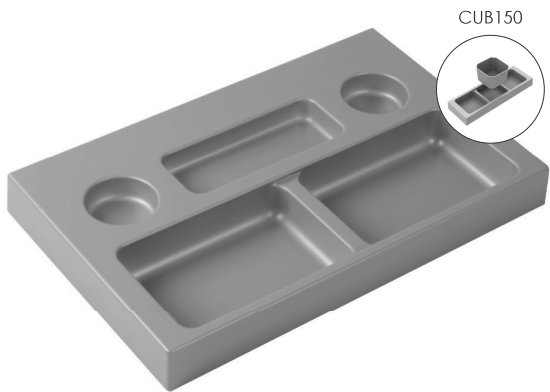

Accesorios Baño · ORGANIZADORES CAJÓN
 Bathroom Accessories · Siphon protector organizer

Model. **ΩMEGA-8/1** (ABS)

OMEGA8/1.BL OMEGA8/1.GR OMEGA8/1.ANT

Model. **CUB** (ABS)

CUB-100.BL CUB-100.GR CUB-100.ANT
 CUB-150.BL CUB-150.GR CUB-150.ANT

Model. **ΩMEGA-8/2** (ABS)

OMEGA8/2.BL OMEGA8/2.GR OMEGA8/2.ANT

Model. **ΩMEGA-8/4** (ABS)

OMEGA8/4.BL OMEGA8/4.GR OMEGA8/4.ANT

Model. **ΩMEGA-8/3** (ABS)

OMEGA8/3.BL OMEGA8/3.GR OMEGA8/3.ANT

Model. **ΩMEGA-8/5** (ABS)

OMEGA8/5.BL OMEGA8/5.GR OMEGA8/5.ANT

Accesorios de Baño · Combinaciones según dimensiones cajón
 Bathroom Accessories · Combination according drawer size

MUEBLE DE 60 CM

MUEBLE DE 70 CM

MUEBLE DE 80 CM

MUEBLE DE 90 CM