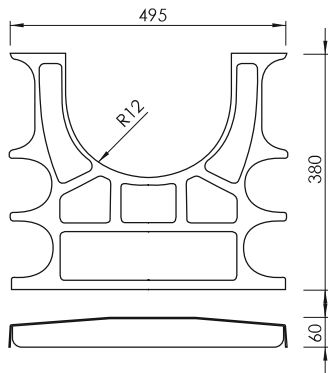

Accesorios Baño · ORGANIZADORES SALVASIFÓN
Bathroom Accessories · Siphon protector organizer

Model. **OMEGA-5** (ABS)

- OMEGA5.BL
- OMEGA5.GR
- OMEGA5.ANT