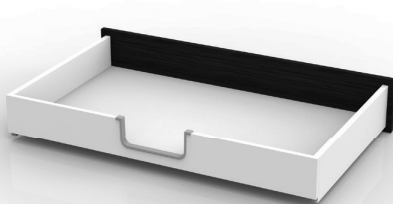

Model. **SATAC**

ABS

NEW!

Salvasifón para trasera cajón

con y sin tetón