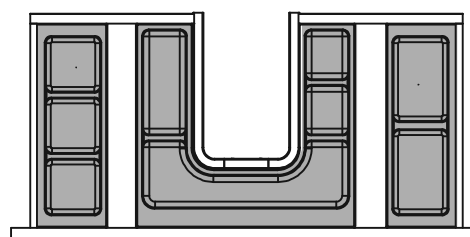

OMEGA8/5.BL OMEGA8/5.GR OMEGA8/5.ANT

Accesorios de Baño · Combinaciones según dimensiones cajón
 Bathroom Accessories · Combination according drawer size

MUEBLE DE 60 CM

MUEBLE DE 70 CM

MUEBLE DE 80 CM

MUEBLE DE 90 CM

MUEBLE DE 100 ó 110 CM

- 1000
- 1100

Posibilidad de Corte 30 mm

Accesorios Baño · SALVASIFÓN
 Bathroom Accessories · Siphon protector

Model. **ΩMEGA-1**

ABS

- OMEGA1.BL
 OMEGA1.GR
 OMEGA1.ANT

Mecanizado del mueble: