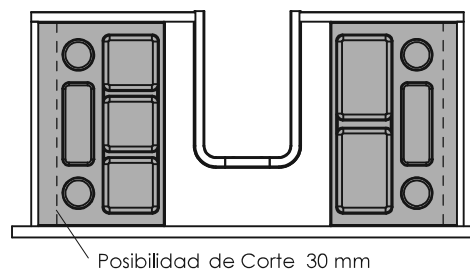

OMEGA8/5.BL OMEGA8/5.GR OMEGA8/5.ANT

Accesorios de Baño · Combinaciones según dimensiones cajón
 Bathroom Accessories · Combination according drawer size

MUEBLE DE 60 CM

MUEBLE DE 70 CM

MUEBLE DE 80 CM

MUEBLE DE 90 CM

MUEBLE DE 100 ó 110 CM

- 1000
- 1100

Posibilidad de Corte 30 mm

Accesorios Baño · SALVASIFÓN
 Bathroom Accessories · Siphon protector

Model. **ΩMEGA-1**

ABS

- OMEGA1.BL
 OMEGA1.GR
 OMEGA1.ANT

Mecanizado del mueble: