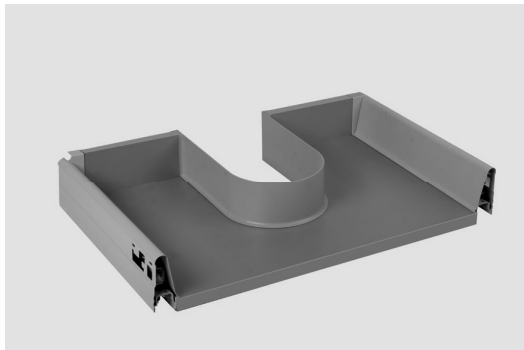

MUEBLE DE 100 ó 110 CM

- 1000
- 1100

Posibilidad de Corte 30 mm

Accesorios Baño · SALVASIFÓN
 Bathroom Accessories · Siphon protector

Model. **ΩMEGA-1**

ABS

- OMEGA1.BL
 OMEGA1.GR
 OMEGA1.ANT

Mecanizado del mueble: