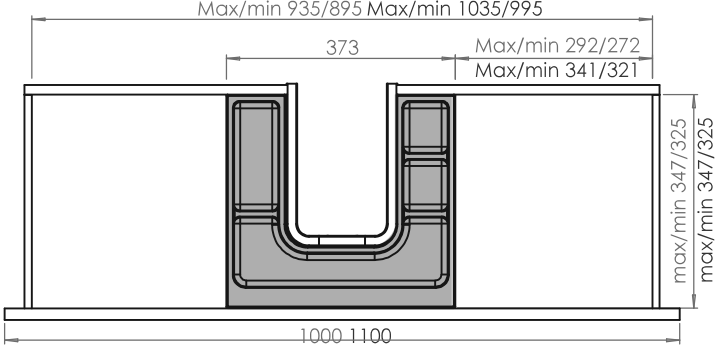

OMEGA8/5.BL OMEGA8/5.GR OMEGA8/5.ANT

Accesorios de Baño · Combinaciones según dimensiones cajón
 Bathroom Accessories · Combination according drawer size

MUEBLE DE 60 CM

MUEBLE DE 70 CM

MUEBLE DE 80 CM

MUEBLE DE 90 CM

MUEBLE DE 100 ó 110 CM

- 1000
- 1100

Posibilidad de Corte 30 mm

Accesorios Baño · SALVASIFÓN
 Bathroom Accessories · Siphon protector

Model. **ΩMEGA-1**

ABS

- OMEGA1.BL
 OMEGA1.GR
 OMEGA1.ANT

Mecanizado del mueble: