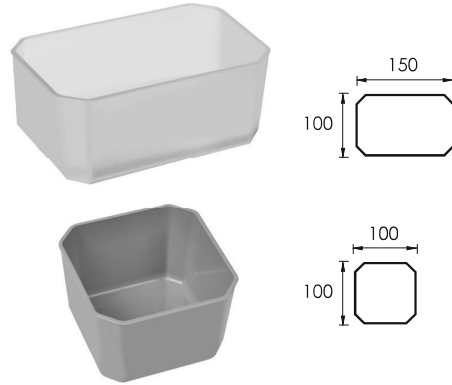

Accesorios Baño · ORGANIZADORES CAJÓN
 Bathroom Accessories · Siphon protector organizer

Model. **ΩMEGA-8/1** (ABS)

OMEGA8/1.BL OMEGA8/1.GR OMEGA8/1.ANT

Model. **CUB** (ABS)

CUB-100.BL CUB-100.GR CUB-100.ANT
 CUB-150.BL CUB-150.GR CUB-150.ANT

OMEGA8/5.BL OMEGA8/5.GR OMEGA8/5.ANT

Accesorios de Baño · Combinaciones según dimensiones cajón
 Bathroom Accessories · Combination according drawer size

MUEBLE DE 60 CM

MUEBLE DE 70 CM

MUEBLE DE 80 CM

MUEBLE DE 90 CM