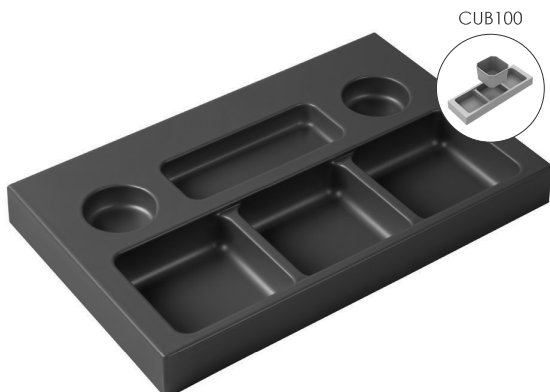

Model. **ΩMEGA-8/2** (ABS)

OMEGA8/2.BL OMEGA8/2.GR OMEGA8/2.ANT

Model. **ΩMEGA-8/4** (ABS)

OMEGA8/4.BL OMEGA8/4.GR OMEGA8/4.ANT

Model. **ΩMEGA-8/3** (ABS)

OMEGA8/3.BL OMEGA8/3.GR OMEGA8/3.ANT

Model. **ΩMEGA-8/5** (ABS)

OMEGA8/5.BL OMEGA8/5.GR OMEGA8/5.ANT

Accesorios de Baño · Combinaciones según dimensiones cajón
 Bathroom Accessories · Combination according drawer size

MUEBLE DE 60 CM

MUEBLE DE 70 CM

MUEBLE DE 80 CM

MUEBLE DE 90 CM