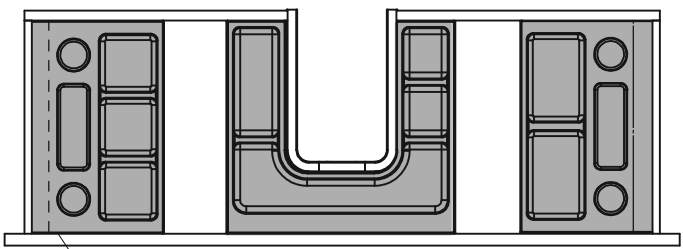

OMEGA8/5.BL OMEGA8/5.GR OMEGA8/5.ANT

Accesorios de Baño · Combinaciones según dimensiones cajón
 Bathroom Accessories · Combination according drawer size

MUEBLE DE 60 CM

MUEBLE DE 70 CM

MUEBLE DE 80 CM

MUEBLE DE 90 CM

MUEBLE DE 100 ó 110 CM

- 1000
- 1100

Posibilidad de Corte 30 mm

Accesorios Baño · SALVASIFÓN
 Bathroom Accessories · Siphon protector

Model. **ΩMEGA-1**

ABS

- OMEGA1.BL
 OMEGA1.GR
 OMEGA1.ANT

Mecanizado del mueble: