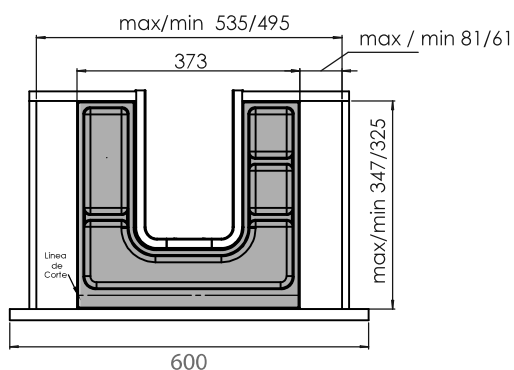

Model. **ΩMEGA-8/2** (ABS)

OMEGA8/2.BL OMEGA8/2.GR OMEGA8/2.ANT

Model. **ΩMEGA-8/4** (ABS)

OMEGA8/4.BL OMEGA8/4.GR OMEGA8/4.ANT

Model. **ΩMEGA-8/3** (ABS)

OMEGA8/3.BL OMEGA8/3.GR OMEGA8/3.ANT

Model. **ΩMEGA-8/5** (ABS)

OMEGA8/5.BL OMEGA8/5.GR OMEGA8/5.ANT

Accesorios de Baño · Combinaciones según dimensiones cajón
 Bathroom Accessories · Combination according drawer size

MUEBLE DE 60 CM

MUEBLE DE 70 CM

MUEBLE DE 80 CM

MUEBLE DE 90 CM