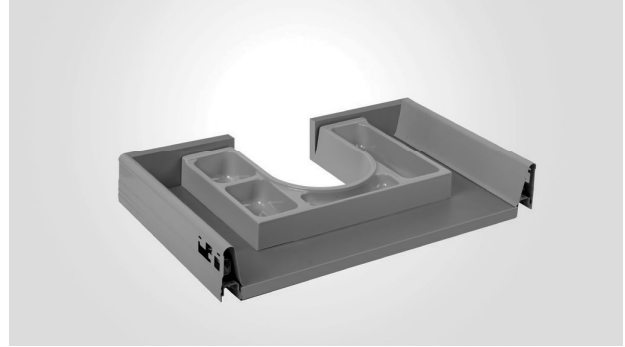

Accesorios Baño · ORGANIZADOR SALVASIFÓN
Bathroom Accessories · Siphon protector organizer

Model. **OMEGA-2** ABS

1. OMEGA2.BL
   OMEGA2.GR
   OMEGA2.ANT

*Compatible con Omega1