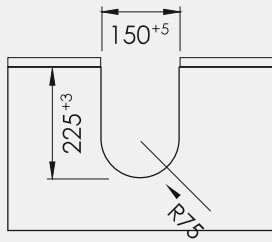

OMEGA8/5.BL OMEGA8/5.GR OMEGA8/5.ANT

Accesorios de Baño · Combinaciones según dimensiones cajón
 Bathroom Accessories · Combination according drawer size

MUEBLE DE 60 CM

MUEBLE DE 70 CM

MUEBLE DE 80 CM

MUEBLE DE 90 CM

MUEBLE DE 100 ó 110 CM

- 1000
- 1100

Posibilidad de Corte 30 mm

Accesorios Baño · SALVASIFÓN
 Bathroom Accessories · Siphon protector

Model. **ΩMEGA-1**

ABS

- OMEGA1.BL
 OMEGA1.GR
 OMEGA1.ANT

Mecanizado del mueble: