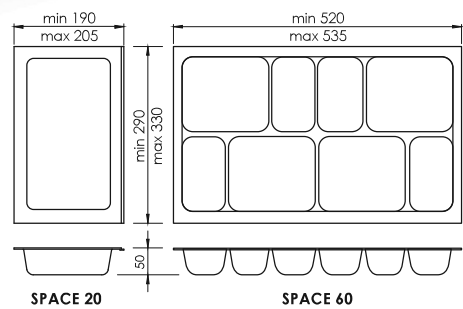

SPACE20.BL

DIB1.P30.GR

DIB1.P30.ANT

SPACE60.BL

DIB1.P60.GR

DIB1.P60.ANT