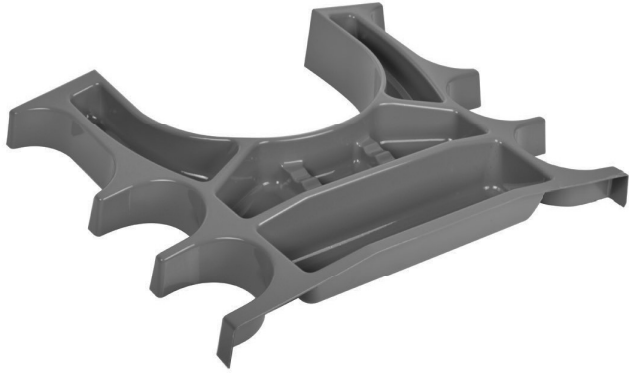

Accesorios Baño · ORGANIZADORES SALVASIFÓN
Bathroom Accessories · Siphon protector organizer

Model. **OMEGA-5** (ABS)

- OMEGA5.BL
- OMEGA5.GR
- OMEGA5.ANT