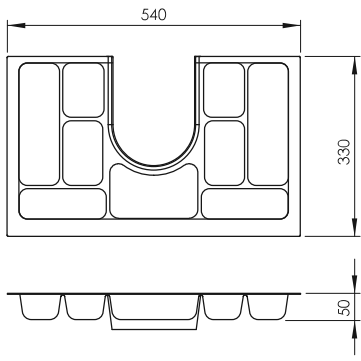

OMEGA8/5.BL OMEGA8/5.GR OMEGA8/5.ANT

Accesorios de Baño · Combinaciones según dimensiones cajón
 Bathroom Accessories · Combination according drawer size

MUEBLE DE 60 CM

MUEBLE DE 70 CM

MUEBLE DE 80 CM

MUEBLE DE 90 CM

Versátil y económico. Para mueble de 60 cm
 Economic and versatile accessory for 60 cm cabinet

Accesorios Baño · ORGANIZADORES SALVASIFÓN
 Bathroom Accessories · Siphon protector organizer

Model. **OMEGA-4**