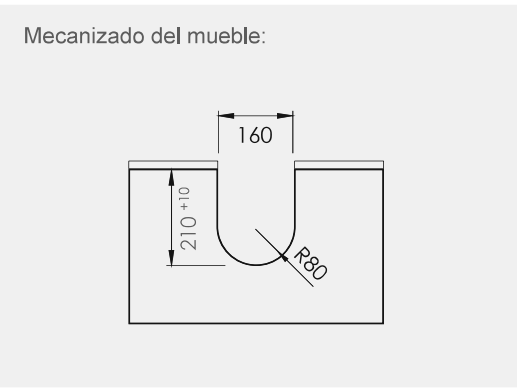

Versátil y económico. Para mueble de 60 cm
Economic and versatile accessory for 60 cm cabinet