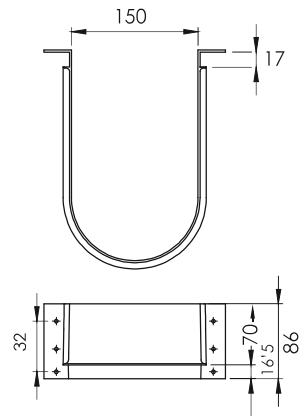

OMEGA8/5.BL OMEGA8/5.GR OMEGA8/5.ANT

Accesorios de Baño · Combinaciones según dimensiones cajón
 Bathroom Accessories · Combination according drawer size

MUEBLE DE 60 CM

MUEBLE DE 70 CM

MUEBLE DE 80 CM

MUEBLE DE 90 CM

MUEBLE DE 100 ó 110 CM

- 1000
- 1100

Posibilidad de Corte 30 mm

Accesorios Baño · SALVASIFÓN
 Bathroom Accessories · Siphon protector

Model. **ΩMEGA-1**

ABS

- OMEGA1.BL
 OMEGA1.GR
 OMEGA1.ANT

Mecanizado del mueble: