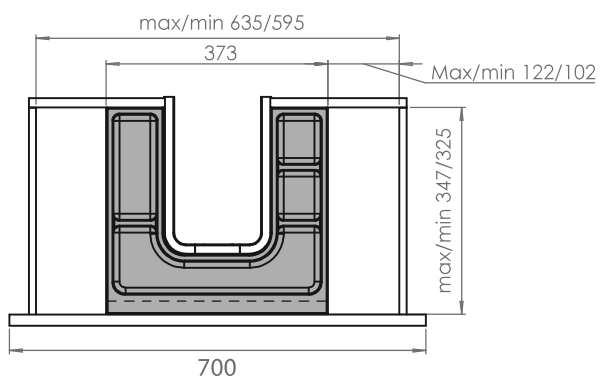

OMEGA8/5.BL OMEGA8/5.GR OMEGA8/5.ANT

Accesorios de Baño · Combinaciones según dimensiones cajón
 Bathroom Accessories · Combination according drawer size

MUEBLE DE 60 CM

MUEBLE DE 70 CM

MUEBLE DE 80 CM

MUEBLE DE 90 CM

MUEBLE DE 100 ó 110 CM

- 1000
- 1100

Posibilidad de Corte 30 mm

Accesorios Baño · SALVASIFÓN
 Bathroom Accessories · Siphon protector

Model. **ΩMEGA-1**

ABS

- OMEGA1.BL
 OMEGA1.GR
 OMEGA1.ANT

Mecanizado del mueble: