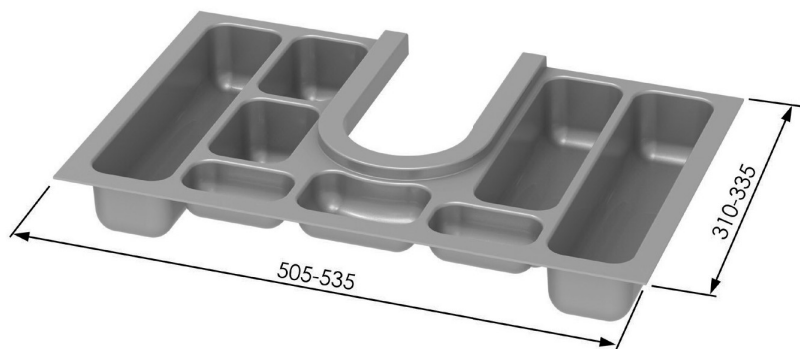

ABS

OMEGA4.BL

OMEGA4.GR

OMEGA4.ANT

Mecanizado del mueble:

Válido para cualquier módulo por sus solapas laterales. Un solo stock
 Valid for any module due to its side flaps. Only one stock

Accesorios Baño · ORGANIZADORES SALVASIFÓN
Bathroom Accessories · Siphon protector organizer

Model. **OMEGA-5** (ABS)

- OMEGA5.BL
- OMEGA5.GR
- OMEGA5.ANT

Accesorios Baño · ORGANIZADORES SALVASIFÓN

Bathroom Accessories · Siphon protector organizer

Model. **OMEGA-7**

ABS

Compatible con Omega1

OMEGA7.50.BL	OMEGA7.50.GR	OMEGA7.50.ANT
OMEGA7.60.BL	OMEGA7.60.GR	OMEGA7.60.ANT
OMEGA7.70.BL	OMEGA7.70.GR	OMEGA7.70.ANT
OMEGA7.80.BL	OMEGA7.80.GR	OMEGA7.80.ANT
OMEGA7.90.BL	OMEGA7.90.GR	OMEGA7.90.ANT
OMEGA7.100.BL	OMEGA7.100.GR	OMEGA7.100.ANT

Possibilidad de fabricar cualquier medida y/o acabado
Possibility of any kind of finish and size.

OMEGA7.50

OMEGA7.60

OMEGA7.70

Accesorios Baño · ORGANIZADORES SALVASIFÓN
Bathroom Accessories · Siphon protector organizer