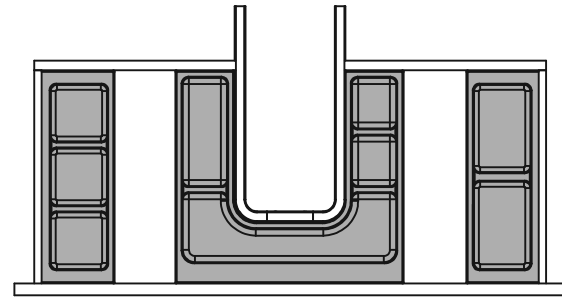

OMEGA8/5.BL OMEGA8/5.GR OMEGA8/5.ANT

Accesorios de Baño · Combinaciones según dimensiones cajón
 Bathroom Accessories · Combination according drawer size

MUEBLE DE 60 CM

MUEBLE DE 70 CM

MUEBLE DE 80 CM

MUEBLE DE 90 CM

MUEBLE DE 100 ó 110 CM

- 1000
- 1100

Posibilidad de Corte 30 mm

Accesorios Baño · SALVASIFÓN
 Bathroom Accessories · Siphon protector

Model. **ΩMEGA-1**

ABS

- OMEGA1.BL
 OMEGA1.GR
 OMEGA1.ANT

Mecanizado del mueble: