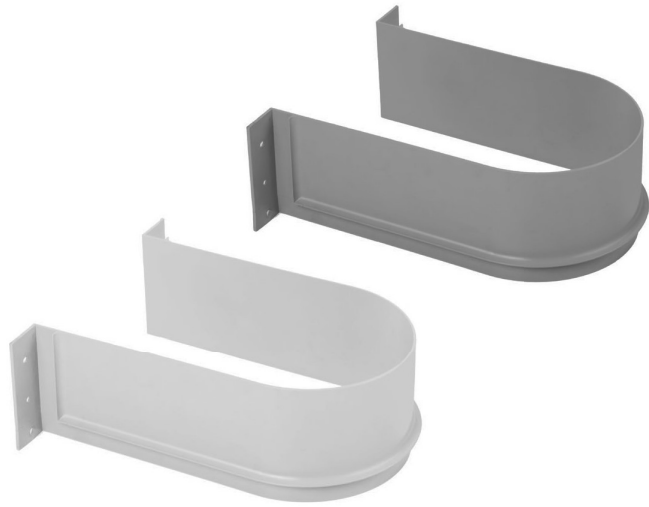

MUEBLE DE 100 ó 110 CM

- 1000
- 1100

Posibilidad de Corte 30 mm

Accesorios Baño · SALVASIFÓN
 Bathroom Accessories · Siphon protector

Model. **ΩMEGA-1**

ABS

- OMEGA1.BL
 OMEGA1.GR
 OMEGA1.ANT

Mecanizado del mueble: