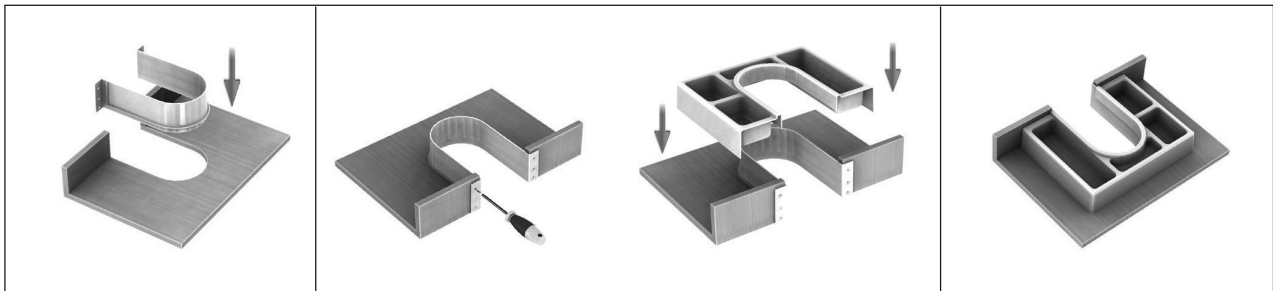

Accesorios Baño · ORGANIZADOR SALVASIFÓN
Bathroom Accessories · Siphon protector organizer

Model. **OMEGA-2** ABS

1. OMEGA2.BL
   OMEGA2.GR
   OMEGA2.ANT

*Compatible con Omega1