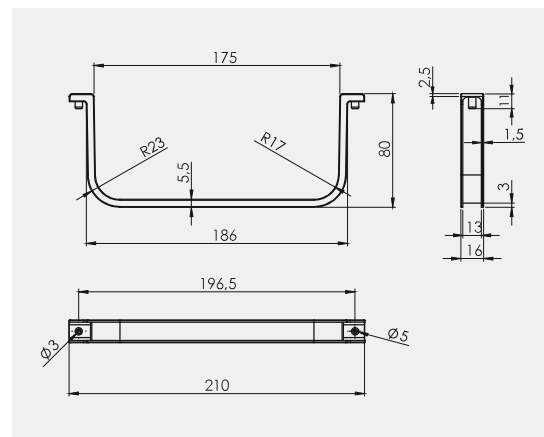

Model. **SATAC**

ABS

NEW!

Salvasifón para trasera cajón

con y sin tetón