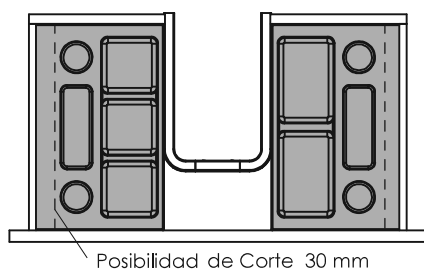

OMEGA8/5.BL OMEGA8/5.GR OMEGA8/5.ANT

Accesorios de Baño · Combinaciones según dimensiones cajón
 Bathroom Accessories · Combination according drawer size

MUEBLE DE 60 CM

MUEBLE DE 70 CM

MUEBLE DE 80 CM

MUEBLE DE 90 CM

MUEBLE DE 100 ó 110 CM

- 1000
- 1100

Posibilidad de Corte 30 mm

Accesorios Baño · SALVASIFÓN
 Bathroom Accessories · Siphon protector

Model. **ΩMEGA-1**

ABS

- OMEGA1.BL
 OMEGA1.GR
 OMEGA1.ANT

Mecanizado del mueble: