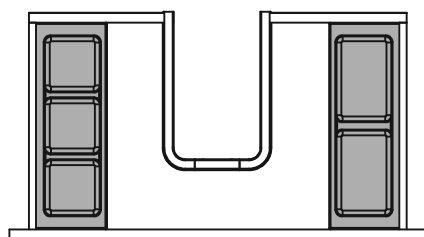

OMEGA8/5.BL OMEGA8/5.GR OMEGA8/5.ANT

Accesorios de Baño · Combinaciones según dimensiones cajón
 Bathroom Accessories · Combination according drawer size

MUEBLE DE 60 CM

MUEBLE DE 70 CM

MUEBLE DE 80 CM

MUEBLE DE 90 CM

MUEBLE DE 100 ó 110 CM

- 1000
- 1100

Posibilidad de Corte 30 mm

Accesorios Baño · SALVASIFÓN
 Bathroom Accessories · Siphon protector

Model. **ΩMEGA-1**

ABS

- OMEGA1.BL
 OMEGA1.GR
 OMEGA1.ANT

Mecanizado del mueble: