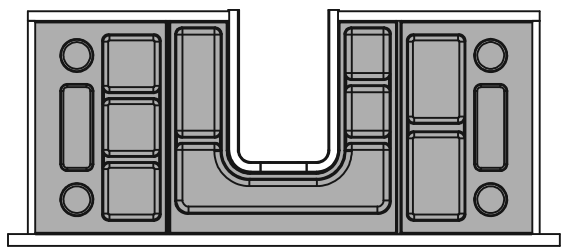

OMEGA8/5.BL OMEGA8/5.GR OMEGA8/5.ANT

Accesorios de Baño · Combinaciones según dimensiones cajón
 Bathroom Accessories · Combination according drawer size

MUEBLE DE 60 CM

MUEBLE DE 70 CM

MUEBLE DE 80 CM

MUEBLE DE 90 CM

MUEBLE DE 100 ó 110 CM

- 1000
- 1100

Posibilidad de Corte 30 mm

Accesorios Baño · SALVASIFÓN
 Bathroom Accessories · Siphon protector

Model. **ΩMEGA-1**

ABS

- OMEGA1.BL
 OMEGA1.GR
 OMEGA1.ANT

Mecanizado del mueble: