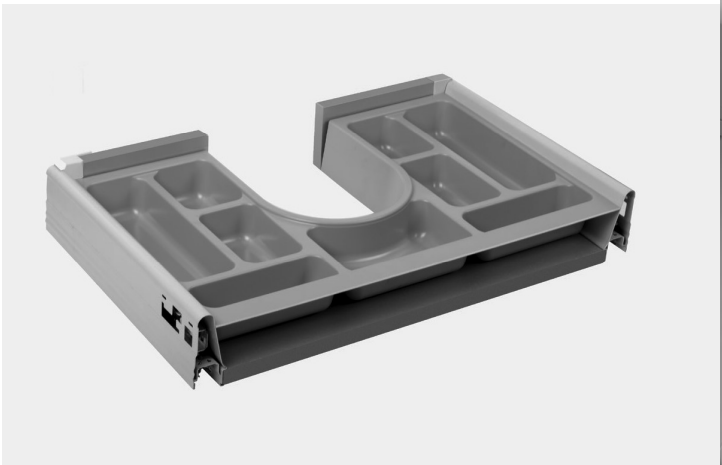

Model. **OMEGA-2** ABS

- OMEGA2.BL
OMEGA2.GR
OMEGA2.ANT

*Compatible con Omega1

Accesorios Baño · ORGANIZADORES SALVASIFÓN
 Bathroom Accessories · Siphon protector organizer

Model. **OMEGA-3** ABS

□	■	■
OMEGA3.BL	OMEGA3.GR	OMEGA3.ANT

Versátil y económico. Para mueble de 60 cm
 Economic and versatile accessory for 60 cm cabinet

Accesorios Baño · ORGANIZADORES SALVASIFÓN
 Bathroom Accessories · Siphon protector organizer

Model. **OMEGA-4**