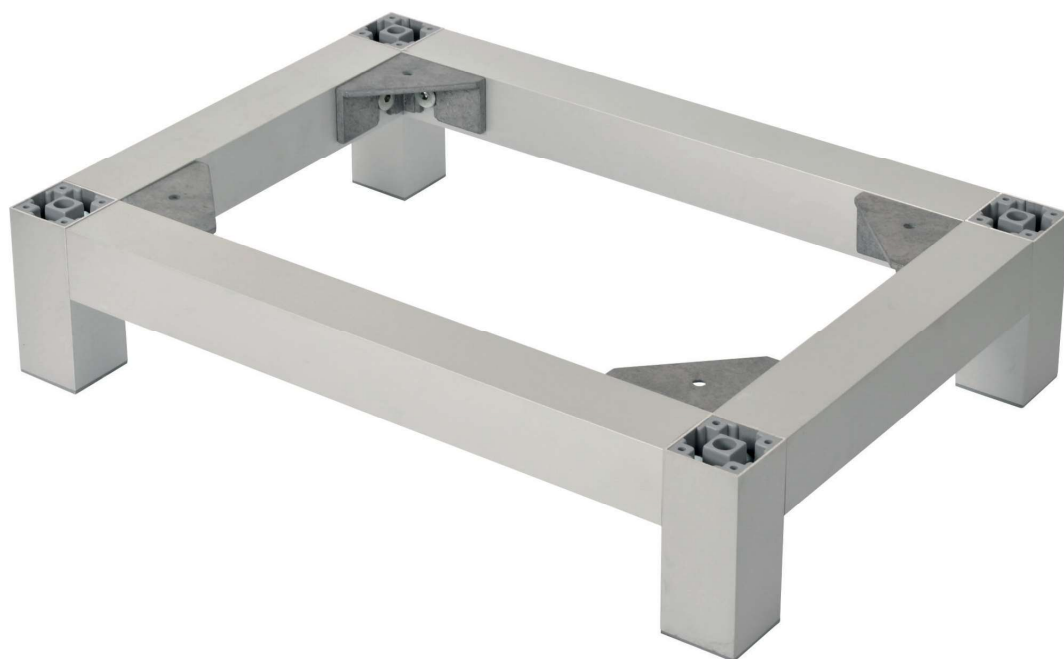

Model. Q40

ALU

	Ref.	info
	P4040	40 x 40
	4044	JUEGO 4 u.
	PBL	SR
		R1
		R2
		R3
	PBT	SR
		R1
		R2
		R3
	PBY	SR
		R1
		R2
		R3
	PBX	SR
		R1
		R2
		R3

Construcción de referencia para pedido:  
 Ref.          Acabado  
 regulador h (altura)

Ejemplo/Example: PBL.R1.120.AM

Pies reguladores

h (altura de patas)  
 80/100/120/140/160/180/200 mm

Acabados Aluminio Anodizado

**\*Posibilidades constructivas**  
 Building possibilities

	Comp.	Necesitas/ you need...
	A	4 x PBL 1 x 4044 4 x P4040
	B	4 x PBL 2 x PBT 1 x 4044 4 x P4040 2 x P4040L
	C	4 x PBL 2 x PBY 2 x 4044 4 x P4040L 1 x P4040C
	D	4 x PBL 4 x PBY 1 x PBX 4 x 4044 4 x P4040 4 x P4040L 4 x P4040C
	L	4 x PBL 3 x PBY 1 x PBX 3 x 4044 5 x P4040L 2 x P4040C
	U	4 x PBL 2 x PBT 1 x 4044 4 x 4040 2 x L4040