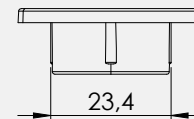

Novedades

TIRADOR APL 68

*Su sencillo y discreto diseño lo hacen indispensable para
puertas correderas*

Novedades

TIRADOR APL 68

* Mecanizado de la puerta

C/Ciudad de Sevilla, 46 Pol. Ind. Fuente del Jarro 46988 Paterna (Valencia) España
Tel. (+34) 96 132 26 14 / Fax. (+34) 96 132 39 25