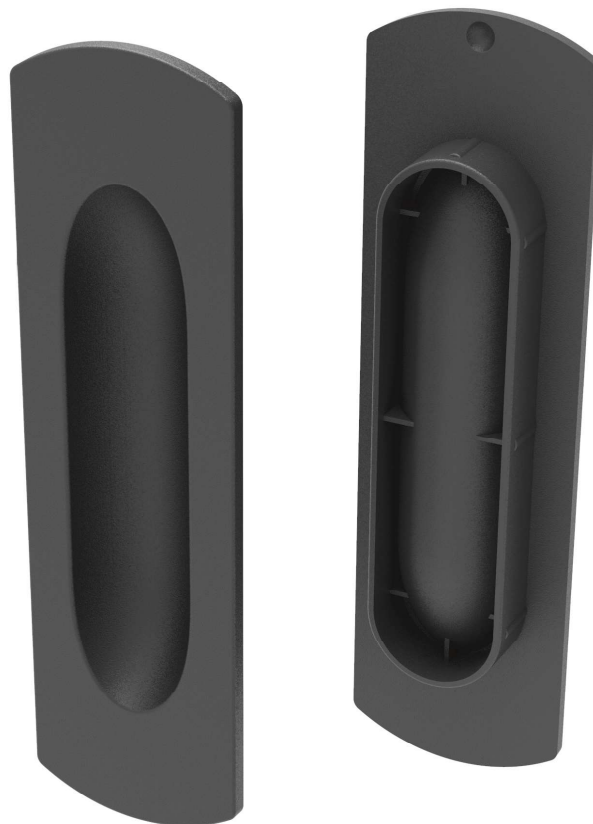

Novedades

TIRADOR APL 68

*Su sencillo y discreto diseño lo hacen indispensable para
puertas correderas*

Novedades

TIRADOR APL 68

* Mecanizado de la puerta

C/Ciudad de Sevilla, 46 Pol. Ind. Fuente del Jarro 46988 Paterna (Valencia) España
Tel. (+34) 96 132 26 14 / Fax. (+34) 96 132 39 25