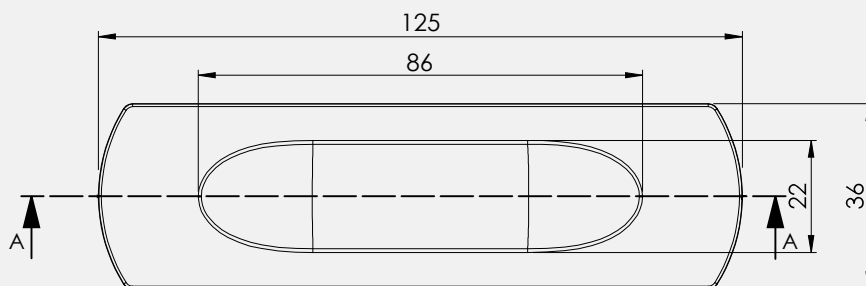

Novedades

TIRADOR APL 68

*Su sencillo y discreto diseño lo hacen indispensable para
puertas correderas*

Novedades

TIRADOR APL 68

* Mecanizado de la puerta

C/Ciudad de Sevilla, 46 Pol. Ind. Fuente del Jarro 46988 Paterna (Valencia) España
Tel. (+34) 96 132 26 14 / Fax. (+34) 96 132 39 25