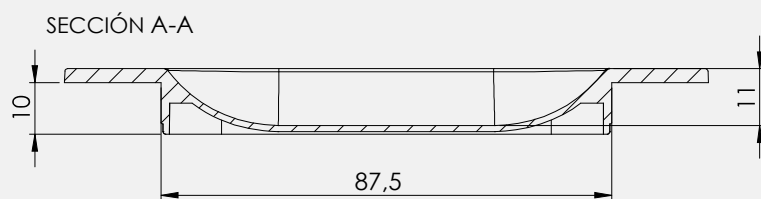

Novedades

TIRADOR APL 68

*Su sencillo y discreto diseño lo hacen indispensable para
puertas correderas*

Novedades

TIRADOR APL 68

* Mecanizado de la puerta

C/Ciudad de Sevilla, 46 Pol. Ind. Fuente del Jarro 46988 Paterna (Valencia) España
Tel. (+34) 96 132 26 14 / Fax. (+34) 96 132 39 25