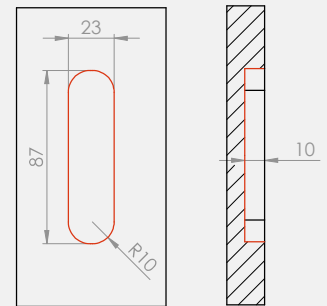

Novedades

TIRADOR APL 68

*Su sencillo y discreto diseño lo hacen indispensable para
puertas correderas*

Novedades

TIRADOR APL 68

* Mecanizado de la puerta

C/Ciudad de Sevilla, 46 Pol. Ind. Fuente del Jarro 46988 Paterna (Valencia) España
Tel. (+34) 96 132 26 14 / Fax. (+34) 96 132 39 25