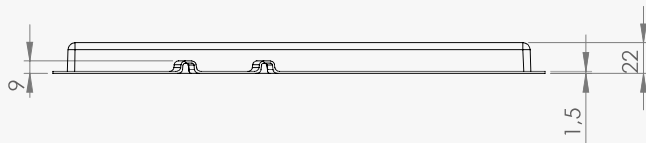

Novedades

CARCASA XL

Porque agua y electrónica nunca fueron buenos aliados

Novedades

CARCASA XL

ELECTRÓNICA
PROTEGIDA

ADHESIVO
DOBLE CARA 3M

C/Ciudad de Sevilla, 46 Pol. Ind. Fuente del Jarro 46988 Paterna (Valencia) España
Tel. (+34) 96 132 26 14 / Fax. (+34) 96 132 39 25