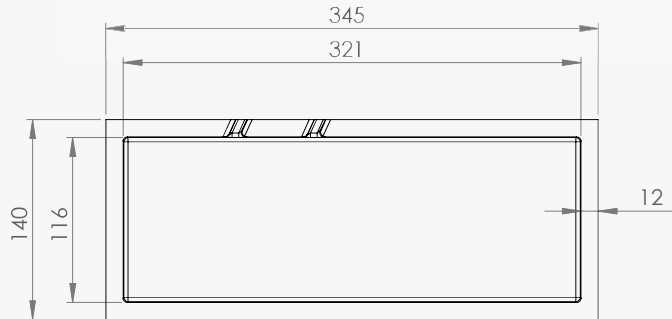

Novedades

CARCASA XL

Porque agua y electrónica nunca fueron buenos aliados

Novedades

CARCASA XL

ELECTRÓNICA
PROTEGIDA

ADHESIVO
DOBLE CARA 3M

C/Ciudad de Sevilla, 46 Pol. Ind. Fuente del Jarro 46988 Paterna (Valencia) España
Tel. (+34) 96 132 26 14 / Fax. (+34) 96 132 39 25