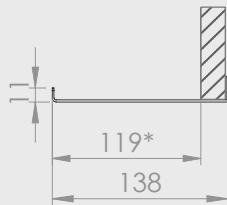

Novedades

REPISA U y REPISA L

Solución inteligente para combinar con espejos de baño

Novedades

REPISA U

puede fabricarse en cualquier longitud

Longitud estándar X
598/698/798/898/998/1198 mm

* Espacio útil

REPISA L

puede fabricarse en cualquier longitud

Longitud estándar X
598/698/798/898/998/1198 mm

* Espacio útil

ACABADOS

- | | | | |
|---|-------------|---|----------------|
|  | Blanco |  | Anodizado mate |
|  | Negro |  | Anodizado Inox |
|  | Antracita |  | Cobre |
|  | Negro grata |  | Oro |