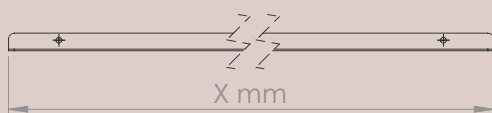

Novedades

REPISA U y REPISA L

Solución inteligente para combinar con espejos de baño

Novedades

REPISA U

puede fabricarse en cualquier longitud

Longitud estándar X
598/698/798/898/998/1198 mm

* Espacio útil

REPISA L

puede fabricarse en cualquier longitud

Longitud estándar X
598/698/798/898/998/1198 mm

* Espacio útil

ACABADOS

- | | | | |
|---|-------------|---|----------------|
|  | Blanco |  | Anodizado mate |
|  | Negro |  | Anodizado Inox |
|  | Antracita |  | Cobre |
|  | Negro grata |  | Oro |