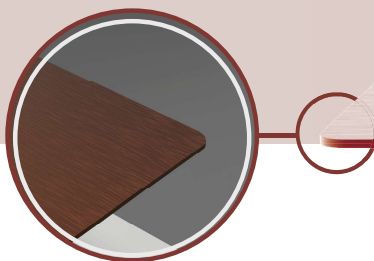

Novedades

REPISA U y REPISA L

Solución inteligente para combinar con espejos de baño

Novedades

REPISA U

puede fabricarse en cualquier longitud

Longitud estándar X
598/698/798/898/998/1198 mm

* Espacio útil

REPISA L

puede fabricarse en cualquier longitud

Longitud estándar X
598/698/798/898/998/1198 mm

* Espacio útil

ACABADOS

- | | | | |
|---|-------------|---|----------------|
|  | Blanco |  | Anodizado mate |
|  | Negro |  | Anodizado Inox |
|  | Antracita |  | Cobre |
|  | Negro grata |  | Oro |