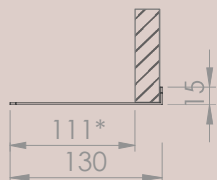

Novedades

REPISA U y REPISA L

Solución inteligente para combinar con espejos de baño

Novedades

REPISA U

puede fabricarse en cualquier longitud

Longitud estándar X
598/698/798/898/998/1198 mm

* Espacio útil

REPISA L

puede fabricarse en cualquier longitud

Longitud estándar X
598/698/798/898/998/1198 mm

* Espacio útil

ACABADOS

- | | | | |
|---|-------------|---|----------------|
|  | Blanco |  | Anodizado mate |
|  | Negro |  | Anodizado Inox |
|  | Antracita |  | Cobre |
|  | Negro grata |  | Oro |