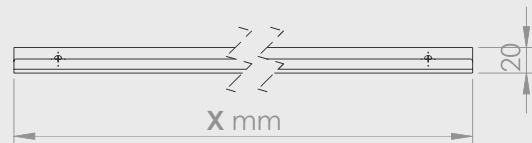

Novedades

REPISA U y REPISA L

Solución inteligente para combinar con espejos de baño

Novedades

REPISA U

puede fabricarse en cualquier longitud

Longitud estándar X
598/698/798/898/998/1198 mm

* Espacio útil

REPISA L

puede fabricarse en cualquier longitud

Longitud estándar X
598/698/798/898/998/1198 mm

* Espacio útil

ACABADOS

- | | | | |
|---|-------------|---|----------------|
|  | Blanco |  | Anodizado mate |
|  | Negro |  | Anodizado Inox |
|  | Antracita |  | Cobre |
|  | Negro grata |  | Oro |