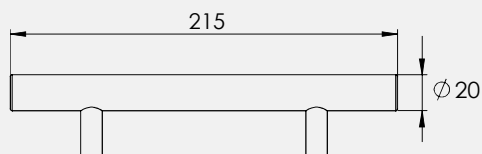

## TIRADOR T1

\*Para más información del tirador, solicitar ficha técnica propia del producto

T1.215

T1.330

T1.1100

C/Ciudad de Sevilla, 46 Pol. Ind. Fuente del Jarro 46988 Paterna (Valencia) España  
Tel. (+34) 96 132 26 14 / Fax. (+34) 96 132 39 25