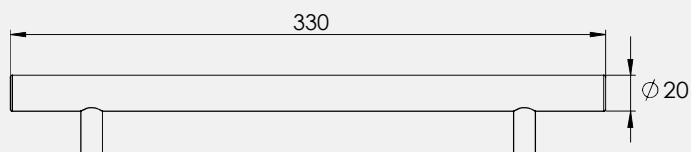

## TIRADOR T1

\*Para más información del tirador, solicitar ficha técnica propia del producto

T1.215

T1.330

T1.1100

C/Ciudad de Sevilla, 46 Pol. Ind. Fuente del Jarro 46988 Paterna (Valencia) España  
Tel. (+34) 96 132 26 14 / Fax. (+34) 96 132 39 25