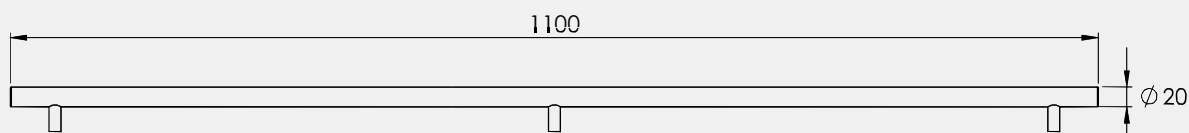

## TIRADOR T1

\*Para más información del tirador, solicitar ficha técnica propia del producto

T1.215

T1.330

T1.1100

C/Ciudad de Sevilla, 46 Pol. Ind. Fuente del Jarro 46988 Paterna (Valencia) España  
Tel. (+34) 96 132 26 14 / Fax. (+34) 96 132 39 25