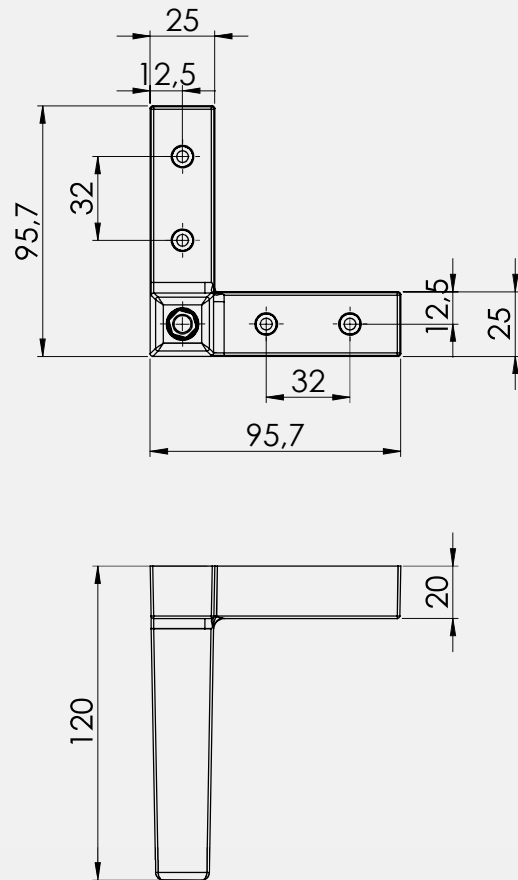

Novedades

NEO

*Para más información de la pata, solicitar ficha técnica propia del producto

*Posibilidad de combinar con regulador

*¡Echa un vistazo a los acabados
corcho y madera!*

*En Sambeat personalizamos
patas y tiradores con cualquier
textura, veta y color*

75V ROBLE AZABACHE
ATLAS

gama duo by FINSA