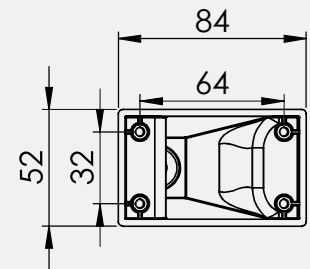

Novedades

TECX

No encontrarás pata de ABS más alta en el mercado

Novedades

TECX

*Para más información de la pata, solicitar ficha técnica propia del producto

*Posibilidad de combinar con regulador

C/Ciudad de Sevilla, 46 Pol. Ind. Fuente del Jarro 46988 Paterna (Valencia) España
Tel. (+34) 96 132 26 14 / Fax. (+34) 96 132 39 25