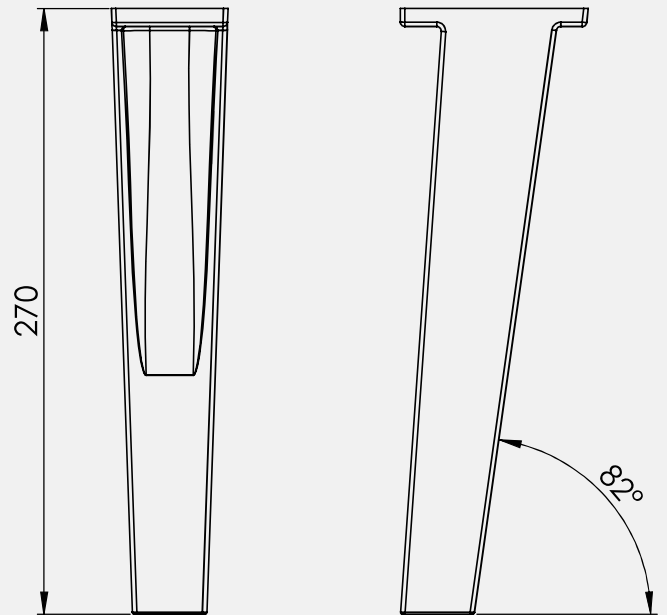

Novedades

TECX

No encontrarás pata de ABS más alta en el mercado

Novedades

TECX

*Para más información de la pata, solicitar ficha técnica propia del producto

*Posibilidad de combinar con regulador

C/Ciudad de Sevilla, 46 Pol. Ind. Fuente del Jarro 46988 Paterna (Valencia) España
Tel. (+34) 96 132 26 14 / Fax. (+34) 96 132 39 25